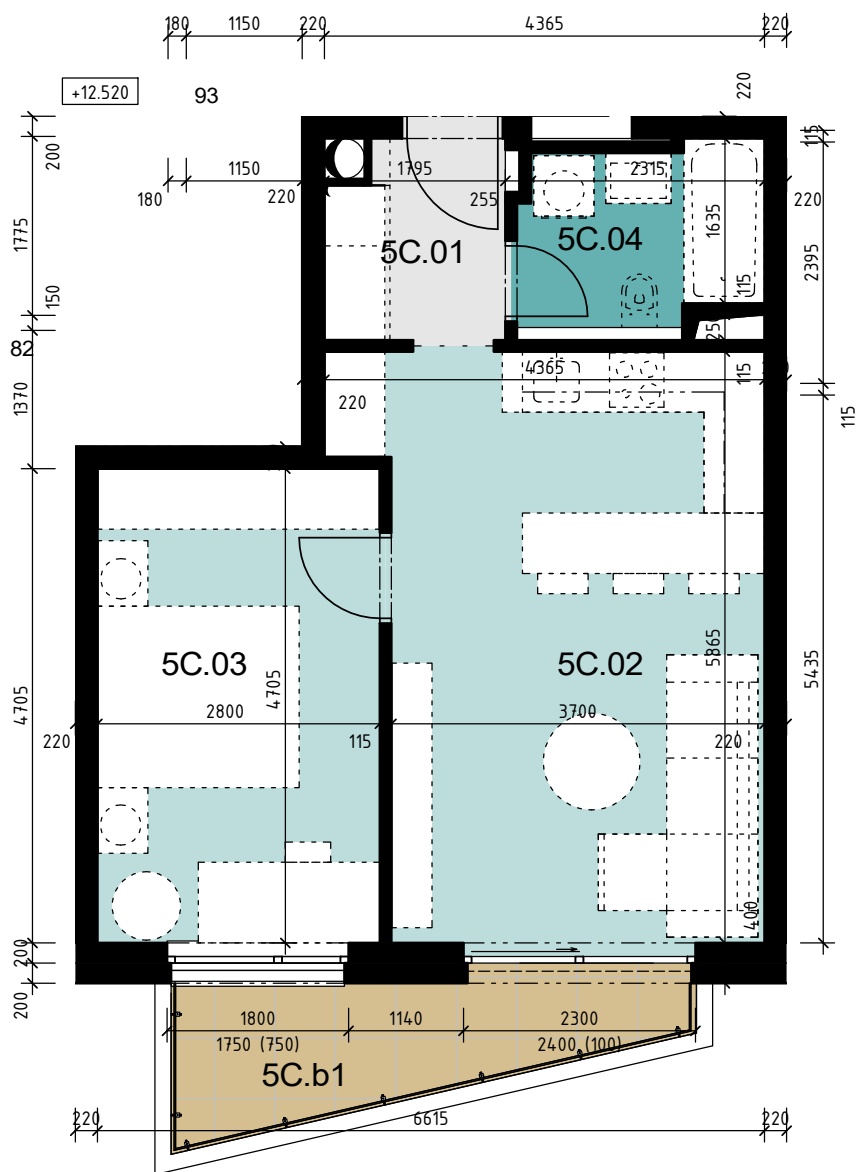

Apartmán 5.C		
číslo	miestnosť	plocha
5C.01	Predsieň	3.48 m ²
5C.02	Kuchyňa + obývacia izba	22.44 m ²
5C.03	Izba	13.17 m ²
5C.04	Kúpeľňa, WC	4.30 m ²
Apartmán 5C		43.40 m ²

Apartmán 5.C - exteriér		
číslo	miestnosť	plocha
5B.b1	Balkón	5.71 m ²
Apartmán 5B balkon		5.71 m ²

Mierka 1:75

Čistá vnútorná plocha aj pod priečkami	Čistá vonkajšia plocha balkon-terasa	Podlažie	Typ apartmánu	Počet izieb	Označenie apartmánu
45 m²	6 m²	5NP	2 izbový	2	5.C

Poznámka: Plochy sú zaokrúhlené na celé metre smerom nahor.