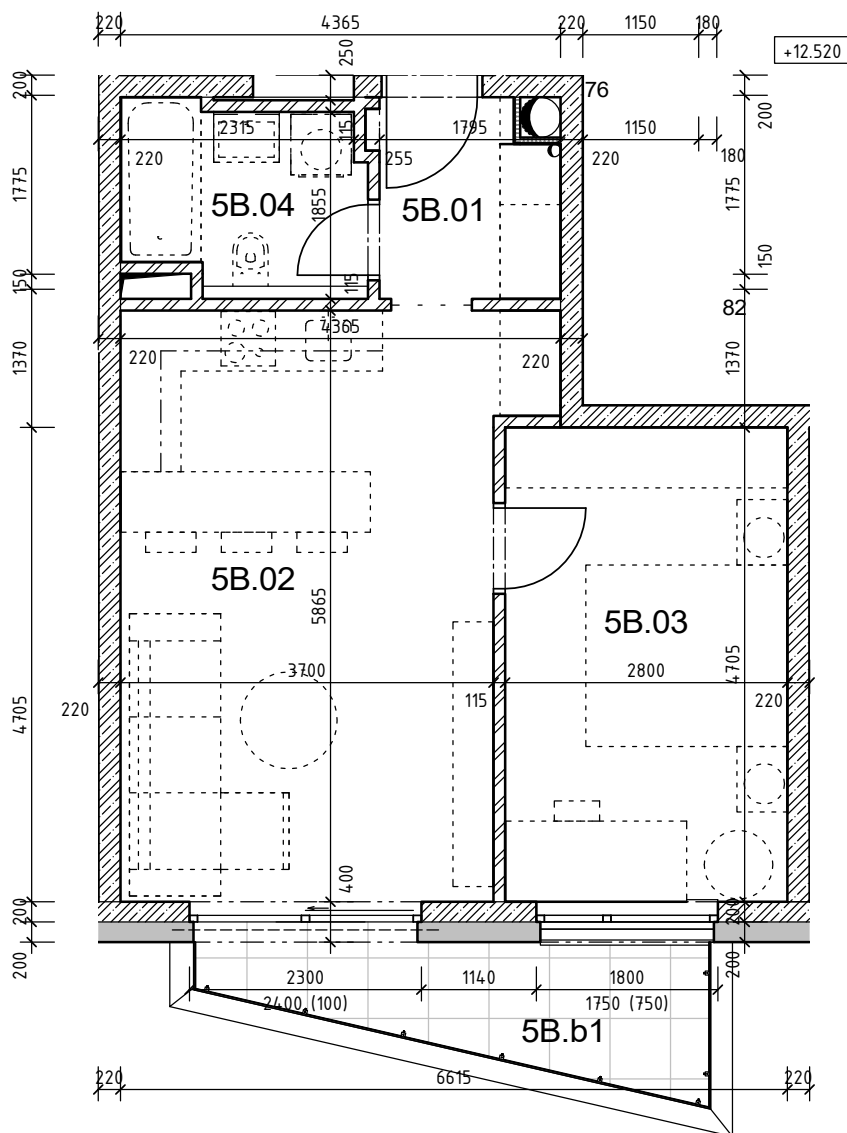

Apartmán 5.B		
číslo	miestnosť	plocha
5B.01	Predsieň	3.48 m ²
5B.02	Kuchyňa + obývacia izba	22.44 m ²
5B.03	Izba	13.17 m ²
5B.04	Kúpeľňa, WC	4.30 m ²
Apartmán 5B		43.40 m ²

Apartmán 5.B - exteriér		
číslo	miestnosť	plocha
5B.b1	Balkón	5.71 m ²
Apartmán 5B balkón		5.71 m ²

Mierka 1:75

Čistá vnútorná plocha aj pod priečkami	Čistá vonkajšia plocha balkon-terasa	Podlažie	Typ apartmánu	Počet izieb	Označenie apartmánu
45 m²	6 m²	5NP	2 izbový	2	5.B

Poznámka: Plochy sú zaokrúhlené na celé metre smerom nahor.